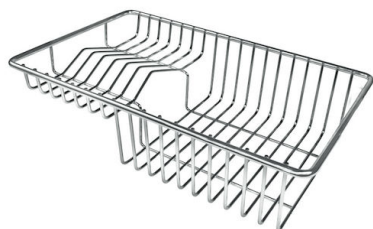

TECHNISCHE DATEN

OPTIONALES ZUBEHÖR

Perforierte Edelstahlwanne

8151 000

* nur in Kombination mit dem Zubehör
8100 627

**Satz Reibe mit Halterung für Ring
und Auffangschale**

8159 101

* nur in Kombination mit dem Zubehör
8100 627

Schneidebrett Twin HDPE + Black

8100 627

Tellerkorb aus Edelstahl

8100 303

* nur in Kombination mit dem Zubehör
8100 627

Weiße Wanne

8153 100

PAARUNGEN